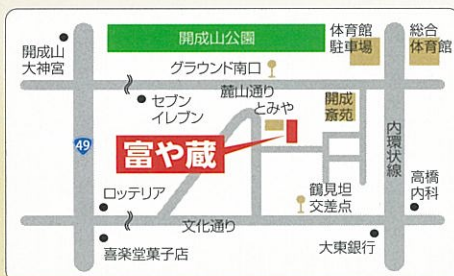

(ウッドベース)

体型に合わせて楽器を選んだのだろうと誰もが思う。東京芸大中退。全国のおいしい店に詳しくすぎる男。(仙台出身)

佐藤GWAN博

(歌・ギター)

役者や放送作家を経て、今はシンガーソングライター。俳優座養成所卒。おいしい酒を飲むのが一番の男。(福島出身)

in 郡山

2013年 11月8日(金)

開場/18:30 開演/19:00

会場/郡山市開成

富や蔵

〒963-8851
福島県郡山市開成2丁目4-15
☎024-939-7555

※駐車場が狭いので、なるべく公共交通機関をご利用の上、ご来場ください。

in 福島

2013年 11月9日(土)

開場/13:30 開演/14:00

会場/福島市泉字清水内